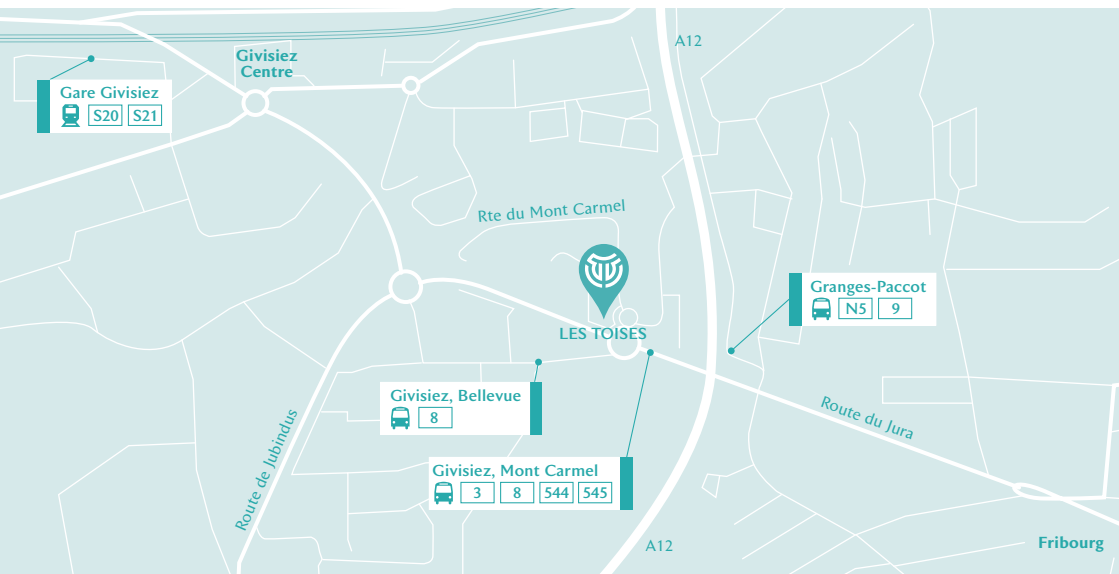

PLAN D'ACCÈS

AUTOROUTE

- ▶ A12 sortie 7 Fribourg-Centre
- ▶ A12 sortie 7 Fribourg-Sud

STATIONNEMENT

Des places visiteurs sont disponibles devant l'entrée du bâtiment.

Arrêt Givisiez, Mont Carmel (env. 3 min à pied)

3 8 544 545

Arrêt Givisiez, Bellevue (env. 3 min à pied)

8

Arrêt Granges-Paccot (env. 3 min à pied)

N5 9

Gare de Givisiez (env. 16 min à pied)

S20 S21

Gare de Fribourg (env. 28 min à pied)